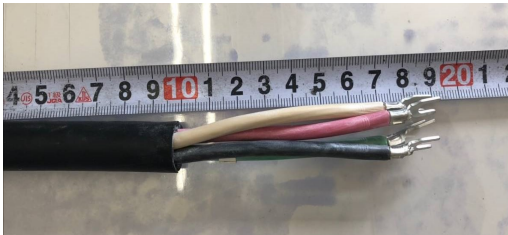

お客様各位

株式会社協和製作所

『モータープーリ CT ケーブル被覆剥き長さについてのご案内』

拝啓 平素は協和製作所製品に格別のお引き立てを賜り厚くお礼申し上げます。
さて当社モータープーリの CT ケーブル被覆剥き長さに関しまして、変更となりますので、
以下の通りご案内申し上げます。 敬具

記

【対象製品】

2.2kw・3.7kw のモータープーリ全機種

【変更点】

CT ケーブル被覆剥き長さを変更

旧

2.2kW・3.7kW＝約 75～80mm

新

2.2kW・3.7kW＝約 40～45mm

【変更時期】

(旧)CT ケーブルの在庫がなくなり次第、実施させていただきます。

弊社製品お問い合わせ先