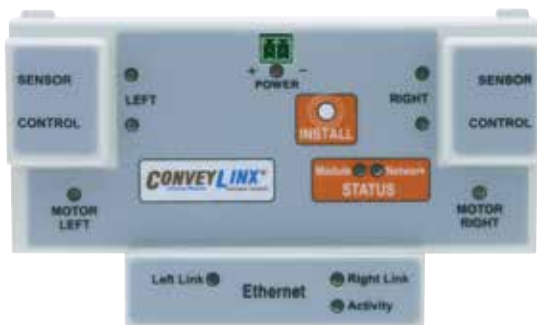

各ドライバの詳細

各ドライバの詳細は下記URL又はQRコードより参照いただけます。

EZQUBE-N

EZQUBE-HTBF-N

<https://www.manula.com/manuals/pulseroller/ez-qube-reference-manual/3.1/ja/topic/about-this-manual>

CONVEYLINX

<https://www.manula.com/manuals/pulseroller/conveylinx-ersc/2.1/ja/topic/about-this-manual>